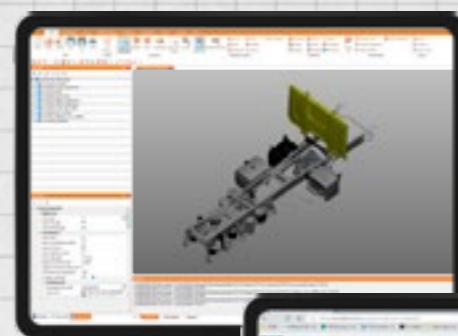

CONFIGUREER UW PERFECTE DAF

DAF biedt een compleet pakket geïntegreerde systemen die zijn ontworpen om klanten, dealers en opbouwers te ondersteunen tijdens het configuratieproces. Met de DAF visualisatietool op onze website kunnen klanten onze truckseries en alle beschikbare opties leren kennen door selecties te bekijken die worden toegepast op een nauwkeurig 3D-model van de door hen gekozen truck.